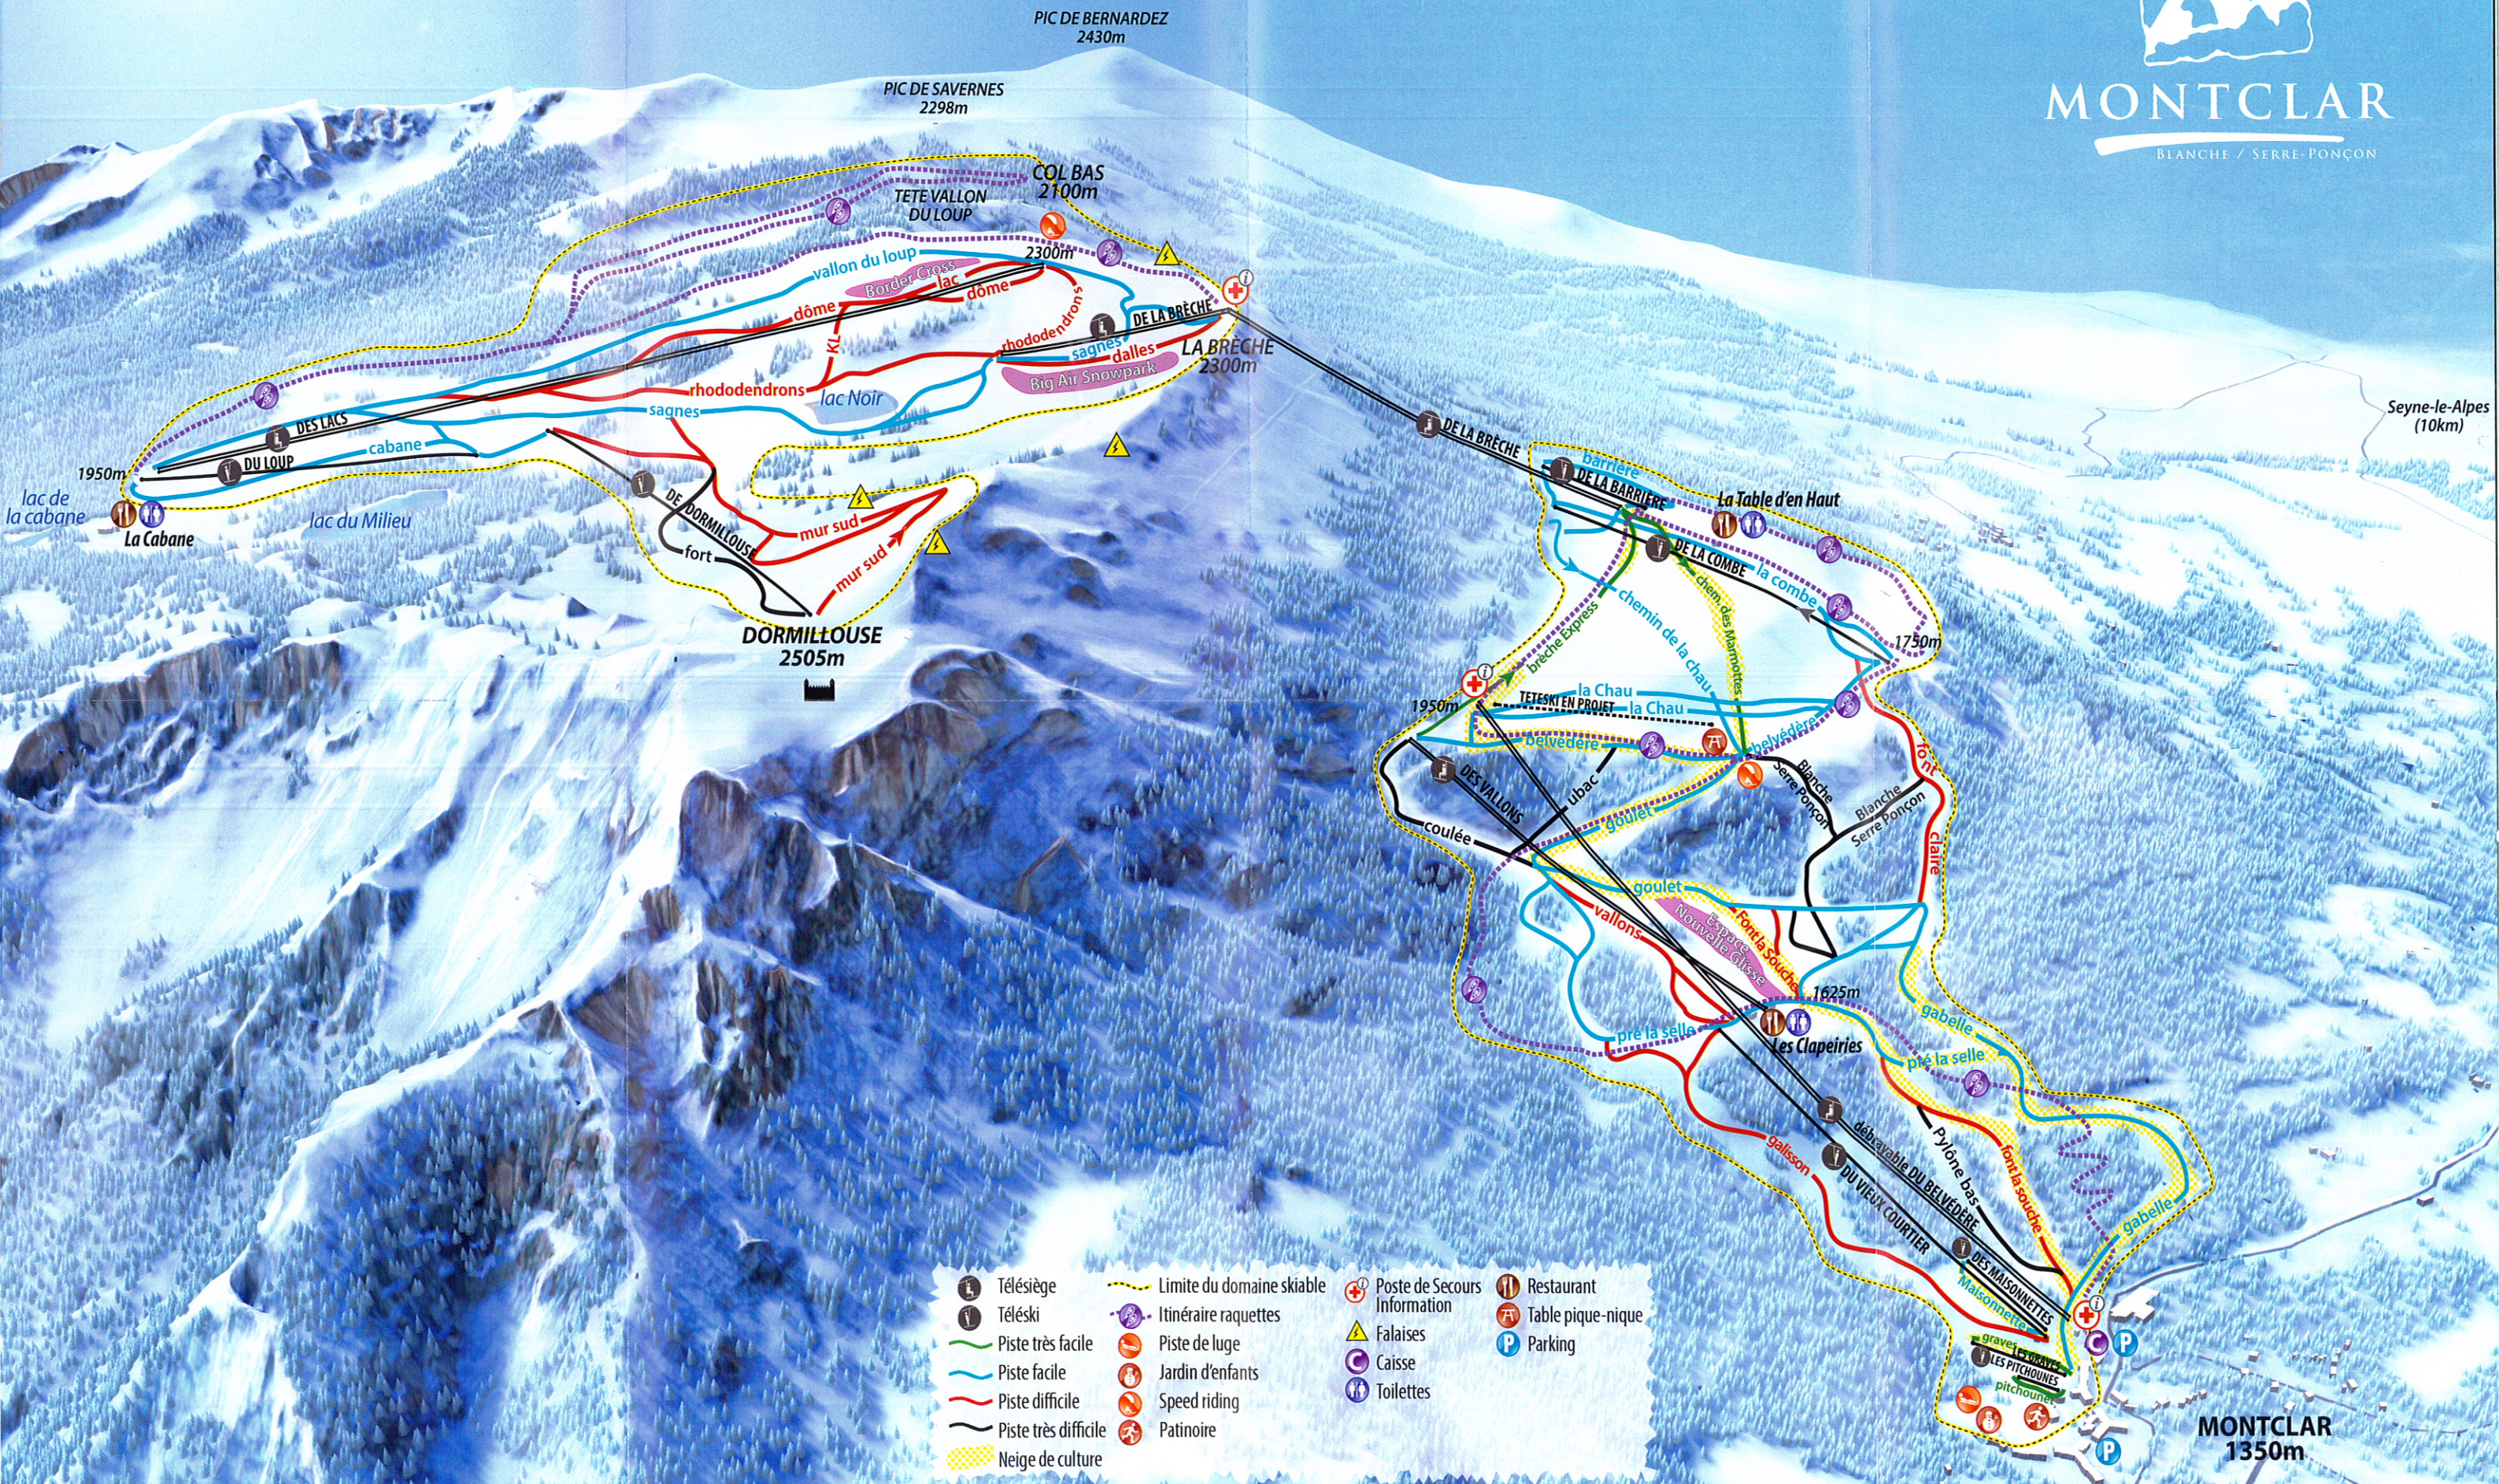

PLAN DES PISTES

MONTCLAR

BLANCHE / SERRE-PONÇON

Seyne-le-Alpes (10km)

- | | | | | | |
|--|----------------------|--|---------------------------|--|------------------------------|
| | Télésiège | | Limite du domaine skiable | | Poste de Secours Information |
| | Téléski | | Itinéraire raquettes | | Falaises |
| | Piste très facile | | Piste de luge | | Caisse |
| | Piste facile | | Jardin d'enfants | | Toilettes |
| | Piste difficile | | Speed riding | | Restaurant |
| | Piste très difficile | | Patinoire | | Table pique-nique |
| | Neige de culture | | | | Parking |

MONTCLAR
1350m